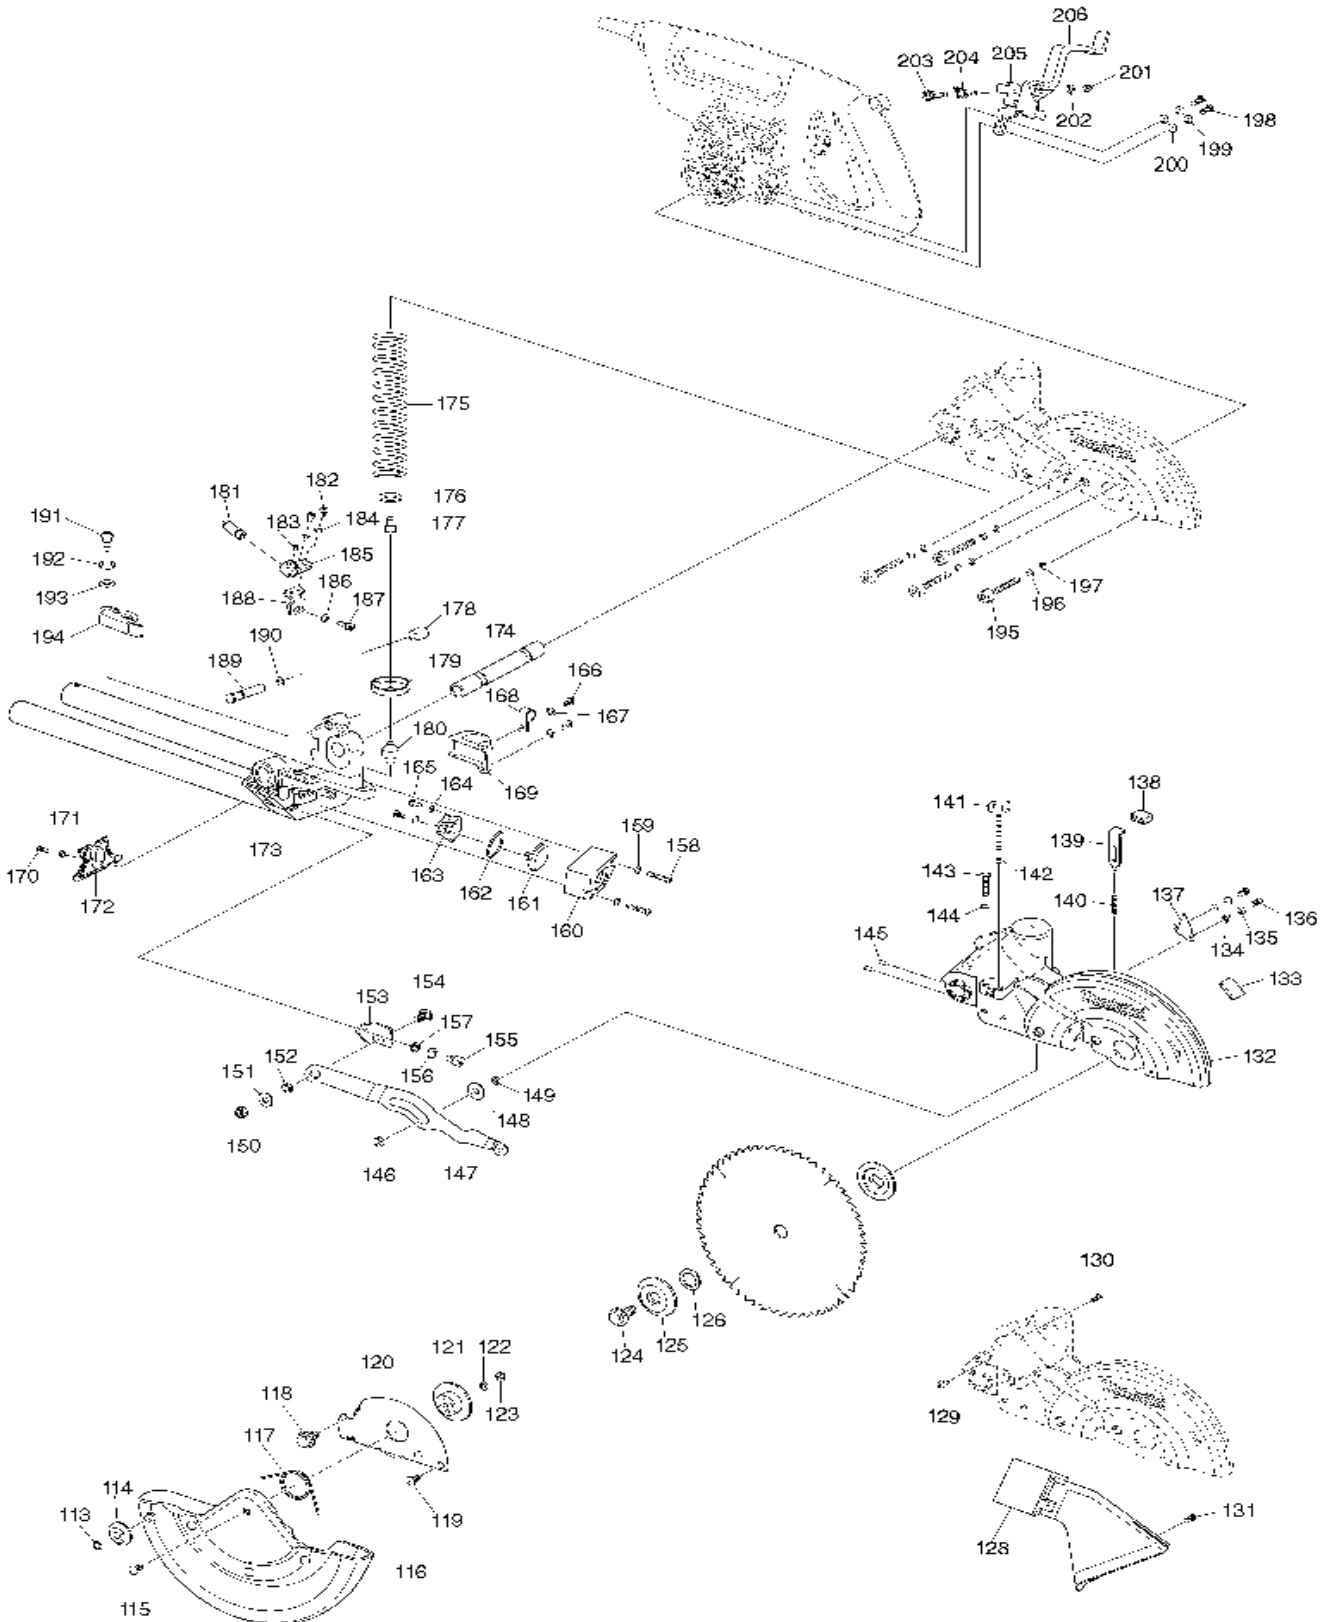

LS0815FL

Kapp- u. Gehrungssäge