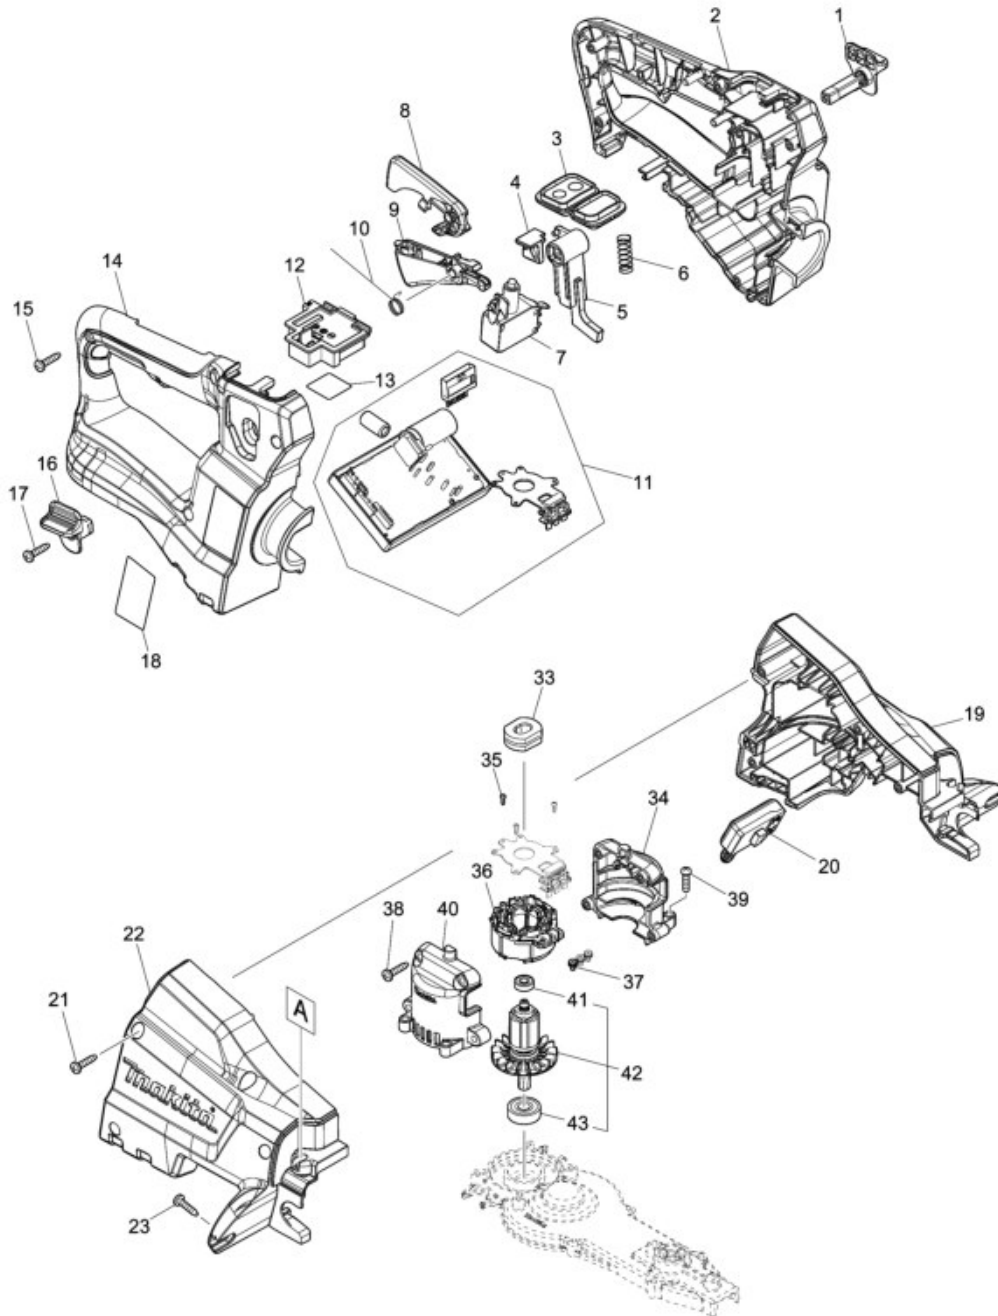

Model No.DUH601 600MM CORDLESS HEDGE TRIMMER

Model No.DUH601 600MM CORDLESS HEDGE TRIMMER

Model No.DUH601 600MM CORDLESS HEDGE TRIMMER

Position	Artikel-Nr.	Beschreibung	I/C	Stk.	New/Old	Opt. 1	Opt. 2	Hinweis
001	458406-0	LOCK LEVER L		1				
002	183J51-9	HANDLE SET		1				
C10	263005-3	Gummistift 6		2				
D10		INC. 14						
003	140A04-7	SUB CONTROLLER COMPLETE		1				
C10	806G56-1	INDICATION LABEL		1				
C20	817C42-3	SWITCH LABEL		1				
004	458570-7	SLIDER		1				
005	458405-2	LOCK ARM		1				
006	234204-4	Druckfeder 8		1				
007	650781-2	SWITCH C3JW-6B-P		1				
008	458403-6	LOCK OFF LEVER		1				
009	458404-4	SWITCH LEVER R		1				
010	232454-5	TORSION SPRING 10		1				
011	620818-9	CONTROLLER		1				
012	644809-6	TERMINAL		1				
013	854K10-3	DUH601 SERIAL NO. LABEL		1				
014	183J51-9	HANDLE SET		1				
C10	263005-3	Gummistift 6		2				
D10		INC. 2						
015	266326-2	Schraube 4x18		6				
016	458407-8	LOCK LEVER R		1				
017	266326-2	Schraube 4x18		1				
018	854K03-0	DUH601 NAME PLATE		1				
019	183K21-4	HOUSING SET		1				
C10	252143-6	COLLARED HEX.NUT M5-8		2				
C20	424344-8	Schwingungsdaempfer		4				
D10		INC. 22						
020	651083-9	SWITCH C3XA-1PSPM		1				
021	266326-2	Schraube 4x18		4				
022	183K21-4	HOUSING SET		1				
C10	252143-6	COLLARED HEX.NUT M5-8		2				
C20	424344-8	Schwingungsdaempfer		4				
D10		INC. 19						
023	266326-2	Schraube 4x18		2				
024	265182-7	Schraube M5x25		2				
025	458399-1	PROTECTOR		1				
026	458400-2	FRONT GRIP E		1				
027	251476-6	H.S.H.BOLT M5X35 WITH WR		1				
028	253416-0	DISH WASHER 5		1				
029	257678-2	SLEEVE 6		1				
030	422260-8	RUBBER SLEEVE 8		2				