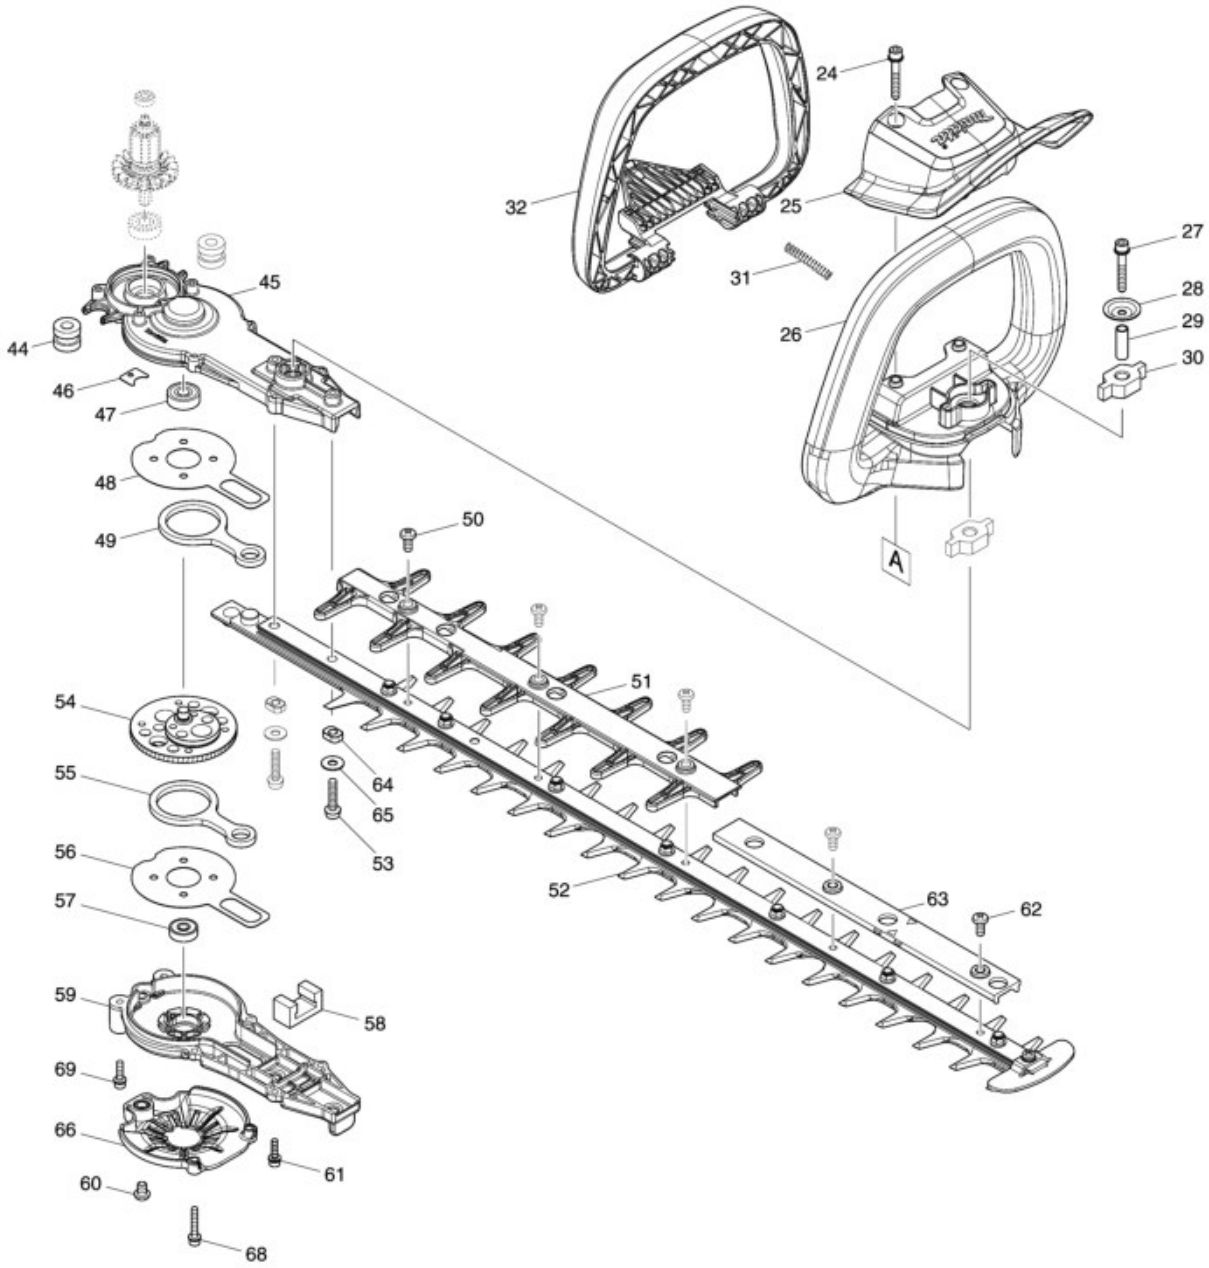

Model No.DUH601 600MM CORDLESS HEDGE TRIMMER

Model No.DUH601 600MM CORDLESS HEDGE TRIMMER

Model No.DUH601 600MM CORDLESS HEDGE TRIMMER

Position	Artikel-Nr.	Beschreibung	I/C	Stk.	New/Old	Opt. 1	Opt. 2	Hinweis
001	458406-0	LOCK LEVER L		1				
002	183J51-9	HANDLE SET		1				
C10	263005-3	Gummistift 6		2				
D10		INC. 14						
003	140A04-7	SUB CONTROLLER COMPLETE		1				
C10	806G56-1	INDICATION LABEL		1				
C20	817C42-3	SWITCH LABEL		1				
004	458570-7	SLIDER		1				
005	458405-2	LOCK ARM		1				
006	234204-4	Druckfeder 8		1				
007	650781-2	SWITCH C3JW-6B-P		1				
008	458403-6	LOCK OFF LEVER		1				
009	458404-4	SWITCH LEVER R		1				
010	232454-5	TORSION SPRING 10		1				
011	620818-9	CONTROLLER		1				
012	644809-6	TERMINAL		1				
013	854K10-3	DUH601 SERIAL NO. LABEL		1				
014	183J51-9	HANDLE SET		1				
C10	263005-3	Gummistift 6		2				
D10		INC. 2						
015	266326-2	Schraube 4x18		6				
016	458407-8	LOCK LEVER R		1				
017	266326-2	Schraube 4x18		1				
018	854K03-0	DUH601 NAME PLATE		1				
019	183K21-4	HOUSING SET		1				
C10	252143-6	COLLARED HEX.NUT M5-8		2				
C20	424344-8	Schwingungsdaempfer		4				
D10		INC. 22						
020	651083-9	SWITCH C3XA-1PSPM		1				
021	266326-2	Schraube 4x18		4				
022	183K21-4	HOUSING SET		1				
C10	252143-6	COLLARED HEX.NUT M5-8		2				
C20	424344-8	Schwingungsdaempfer		4				
D10		INC. 19						
023	266326-2	Schraube 4x18		2				
024	265182-7	Schraube M5x25		2				
025	458399-1	PROTECTOR		1				
026	458400-2	FRONT GRIP E		1				
027	251476-6	H.S.H.BOLT M5X35 WITH WR		1				
028	253416-0	DISH WASHER 5		1				
029	257678-2	SLEEVE 6		1				
030	422260-8	RUBBER SLEEVE 8		2				