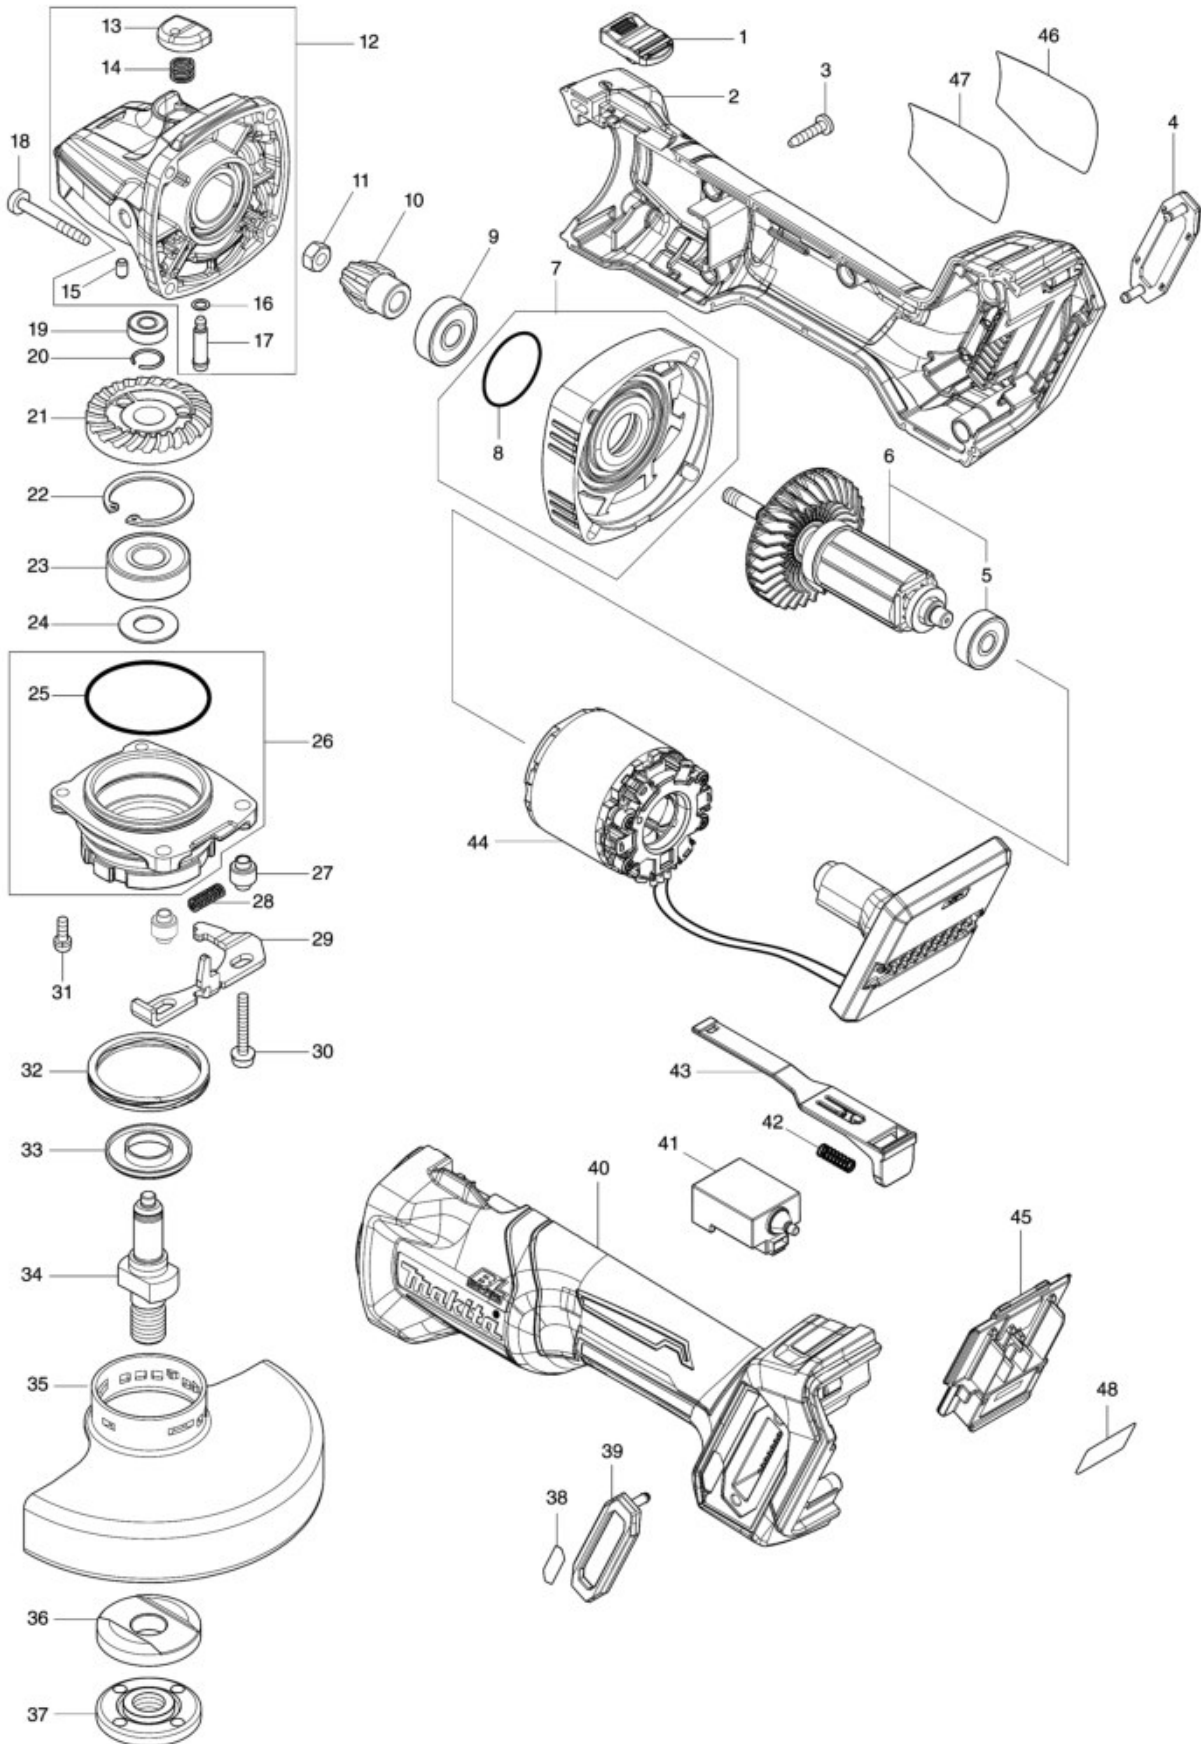

Model No.GA008G 125MM CORDLESS ANGLE GRINDER

Model No.GA008G 125MM CORDLESS ANGLE GRINDER

Position	Artikel-Nr.	Beschreibung	I/C	Stk.	New/Old	Opt. 1	Opt. 2	Hinweis
001	455447-7	SWITCH KNOB		1				
002	183N89-8	MOTOR HOUSING SET		1				
C10	263005-3	RUBBER PIN 6		2				
D10		INC. 40						
003	266326-2	TAPPING SCREW 4X18		5				
004	422563-0	DUST COVER		1				
005	210023-2	BALL BEARING 627DDW		1				
006	519595-7	ROTOR ASS'Y		1				
D10		INC. 5						
007	136190-4	GEAR HOUSING COVER ASS'Y		1				
D10		INC. 8						
008	213445-5	O-RING 26		1				
009	210042-8	BALL BEARING 629LLB		1				
010	226976-5	SPIRAL BEVEL GEAR 10		1				
011	252186-8	HEX. NUT M6		1				
012	136198-8	GEAR HOUSING ASS'Y		1				
D10		INC. 13-17						
013	412234-7	PIN CAP		1				
014	233072-2	COMPRESSION SPRING 8		1				
015	263002-9	RUBBER PIN 4		1				
016	213960-9	O RING 5		1				
017	256546-6	SHOULDER PIN 4		1				
018	266048-4	TAPPING SCREW 4X40		4				
019	210033-9	BALL BEARING 696ZZ		1				
020	233950-6	RING SPRING 11		1				
021	226862-0	SPIRAL BEVEL GEAR 37		1				
022	962151-6	RETAINING RING R-32		1				
023	211129-9	BALL BEARING 6201DDW		1				
024	253464-9	FLAT WASHER 12		1				
025	213622-9	O RING 45		1				
026	136196-2	BEARING BOX ASS'Y		1				
D10		INC. 25						
027	327322-6	SLEEVE 4		2				
028	232490-1	COMPRESSION SPRING 4		1				
029	347642-2	LEVER A		1				
030	911159-7	PAN HEAD SCREW M4X30		2				
031	911128-8	P.H.SCREW M4X16 WITH WR		2				
032	232542-8	SCROW WAVE SPRING 41		1				
033	347640-6	LABYRINTH RING		1				
034	327484-0	SPINDLE		1	*			
034-1	136260-9	SPINDLE ASS'Y	<	1				
D10		INC. 33						