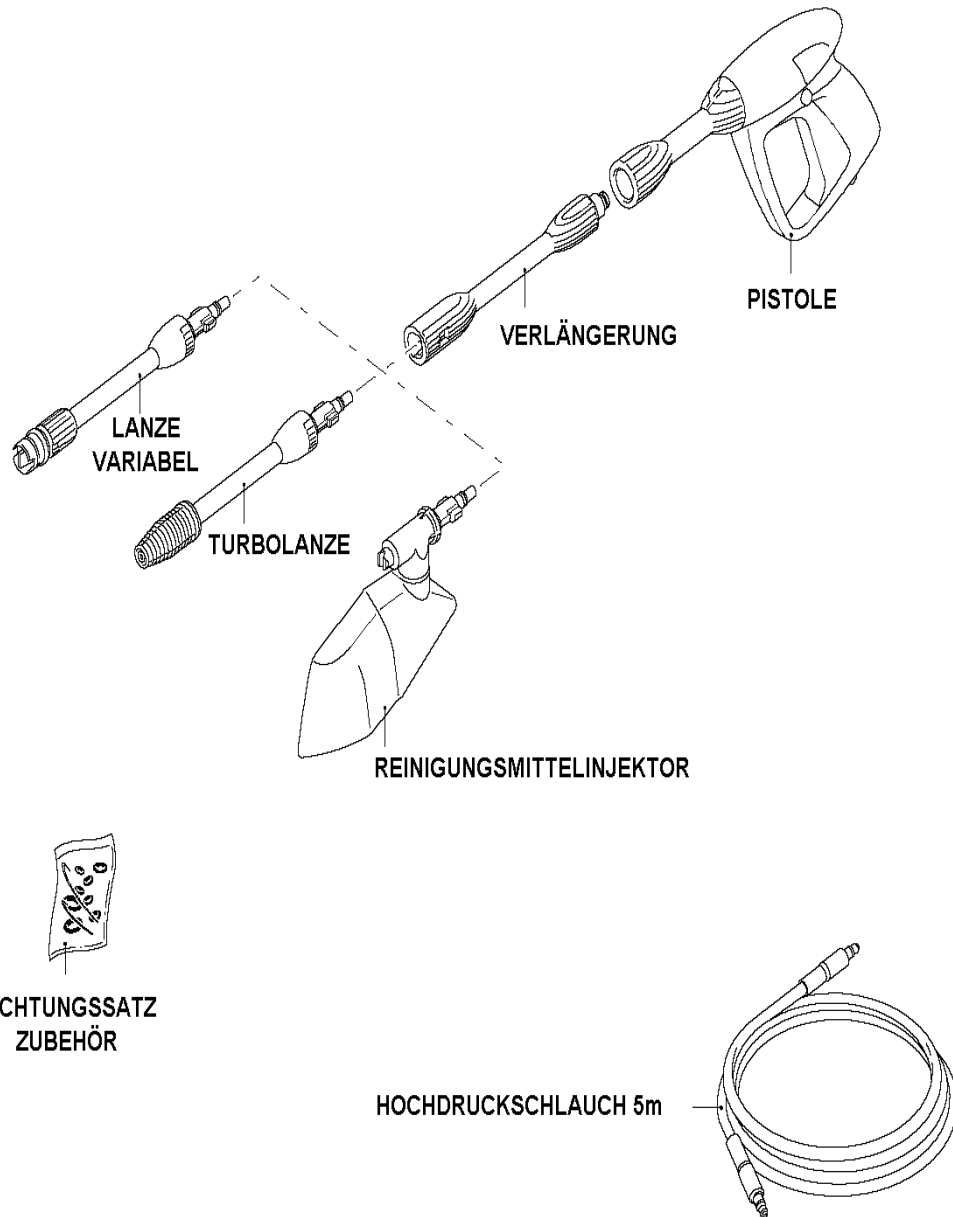

Pos.	Artikel-Nr.	PG	Bezeichnung	Stk.
1	3640010	21	GEHAUESCHALE VORNE	1
2	3082130	99	WASSERFILTER	1
3	3640050	1	TELESKOPSTANGENFIXIERUNG	1
4	3640530	20	ALU-TELESKOPVERLAENGERUNG	1
5	3640190	1	GUMMIRING	1
6	3640060	1	HANDGRIFFHALTER	1
7	3640030	9	HANDGRIFF	1
8	3640040	1	KNOPF	1
9	3320600	10	MOTOR-KABELSATZ	1
10	3640580	13	REPARATURSATZ EINLASS	1
11	3640590	8	AUSLASSFITTING	1
12	3640540	53	MOTOR KPL.	1
13	3640080	1	HALTERUNG	1
14	3640180	1	MOTORHALTERUNG	1
15	3640160	8	MOTORGEHAEUSE	1
16	3640170	3	MOTORGEHAEUSEDECKEL	1
17	3320730	22	ANSCHLUSSLEITUNG 2x0,75mm	1
18	3320200	1	KABELVERSCHRAUBUNG	1
19	3320440	13	SCHALTER INKL. KONDENSATOR	1
20	3640020	22	GEHAUESCHALE HINTEN	1
21	3640620	17	RAD	2
22	3320054	1	PISTOLENHALTER	1
23	3640570	21	REPARATURSATZ TSS	1
24	3640560	18	KOLBEN + DICHTUNGSSATZ	1
25	3640550	13	SATZ WASSERDICHTUNGEN	1
26	3082661	10	SCHNELLKUPPLUNG	1
27	3640610	4	SCHRAUBEN-SATZ	1
28	3640600	14	ANSAUGSATZ	1

Modell HW102

Hochdruckreiniger 100bar

Pos.	Artikel-Nr.	PG	Bezeichnung	Stk.
------	-------------	----	-------------	------

*** ZUBEHÖR ***

Z	3320152	18	PISTOLE	
Z	3641140		DICHUNGSSATZ ZUBEHOER	
Z	3320130	8	VERLAENGERUNG	
Z	3640640	8	LANZE VARIABEL	
Z	3320120	9	TURBOLANZE	
Z	3640090	8	REINIGUNGSMITTELINJEKTOR	
Z	3640630	45	HOCHDRUCKSCHLAUCH 5.0m	