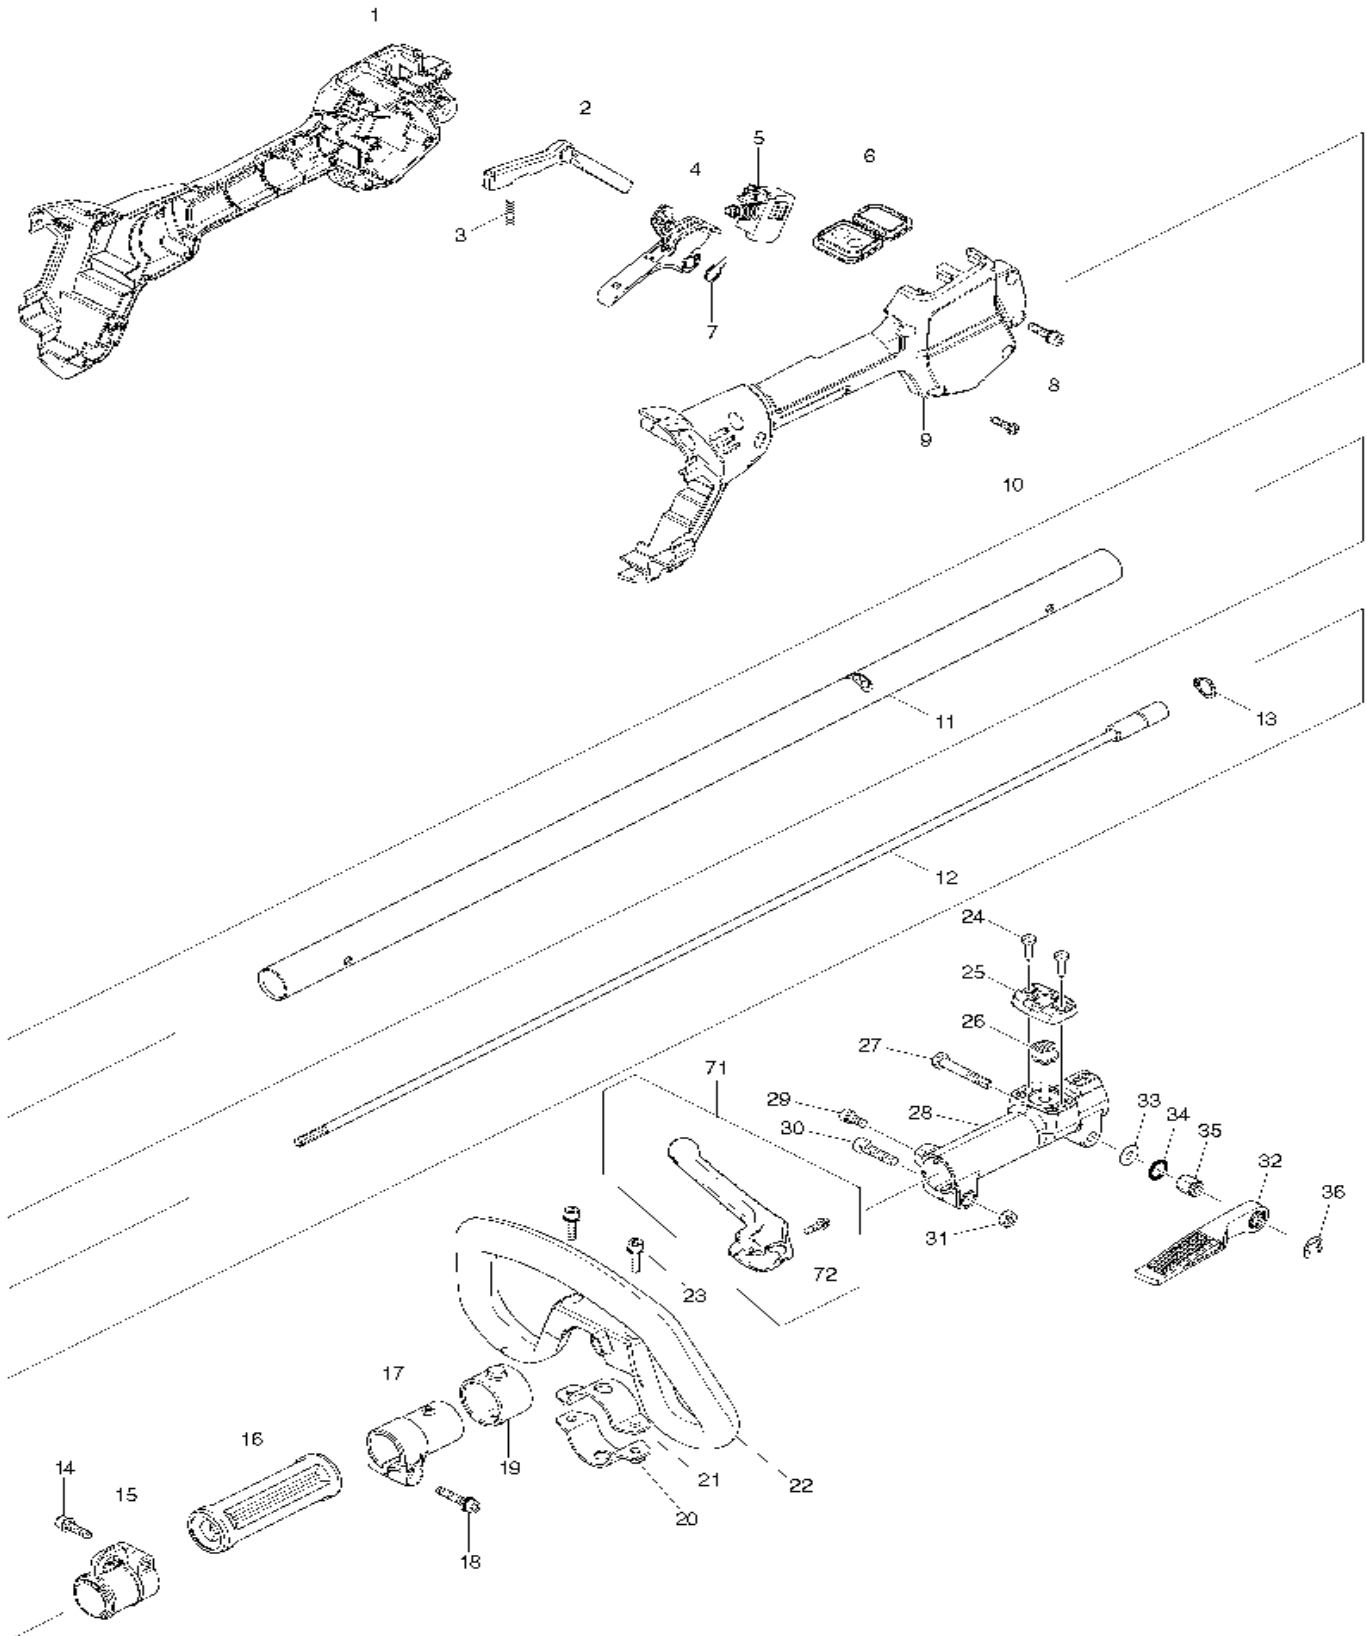

DUX60

Akku-Multifunkt-Antrieb 2x18V

Pos.	Artikel-Nr.	PG	Bezeichnung	Stk.	Pos.	Artikel-Nr.	PG	Bezeichnung	Stk.
1	183G31-7	23	Schaltergriff inkl. 9	1	43	211148-5	14	Rillenkugellager 6001ZZ	1
1,1	931202-6	1	Mutter M5	1	44	253744-3	1	Scheibe 12	1
2	457773-0	6	Sperrhebel	1	45	227720-3	23	Stirnrad 33	1
3	233101-1	1	Druckfeder 4	1	46	253744-3	1	Scheibe 12	1
4	457771-4	6	Schalterhebel	1	47	211150-8	11	Rillenkugellager 6901ZZ	1
5	650709-0	35	Schalter C3JW-1A-P	1	48	319608-2	22	Getriebegehäuse	1
6	144570-0	29	Steuerung	1	49	266326-2	1	Schraube 4x18	4
7	233540-5	1	Spiralfeder 11	1	50	266041-8	1	Schraube 5x25	4
8	922233-6	1	Sechskantschraube M5x20	1	51	213961-7	1	O-Ring 22	1
9	183G31-7	23	Schaltergriff inkl. 1	1	52	519447-2	41	Anker 36,0V inkl. 53-56	1
9,1	931202-6	1	Mutter M5	1	53	227721-1	9	Stirnrad 16	1
10	266326-2	1	Schraube 4x18	8	54	210069-8	17	Rillenkugellager 6900DDW	1
11	141499-1	30	Rohr B	1	55	961006-2	1	Sicherungsring S-10	1
11,1	898125-0	15	Hinweisschild	1	56	210062-2	1	Rillenkugellager 607ZZ	1
12	141238-9	25	Welle B	1	57	629269-3	39	Feld 36,0V	1
13	961052-5	1	Sicherungsring S-12	1	58	266326-2	1	Schraube 4x18	6
14	922233-6	1	Sechskantschraube M5x20	1	59	853S61-1		Typenschild DUX60	1
15	168478-4	12	Halterung	1	60	183G29-4	29	Gehäuse-Set inkl. 69	1
15,1	931202-6	1	Mutter M5	1	60,1	263005-3	1	Gummistift 6	4
16	451601-1	6	Hülse 24	1	60,2	252126-6	1	Sechskantmutter M4-7	3
17	457269-1	9	Rohrverbinder 24	1	61	251314-2	1	Schraube M4x12	3
18	922244-1	4	Schraube M5x25	1	62	346858-6	18	Batterieschutz	1
19	424942-8	2	Dämpfer	1	63	853S66-1	1	Serien-Nr.-Schild DUX60	1
20	347114-7	2	Schelle 35 Unten	1	64	620676-3	62	Elektronik	1
21	347113-9	2	Schelle 35 Oben	1	65	644809-6	8	Kontaktplatte	2
22	457772-2	21	Bügelgriff	1	66	266326-2	1	Schraube 4x18	4
22,1	263005-3	1	Gummistift 6	1	67	183G30-9	21	Motorgehäuse-Set inkl. 68	1
23	922233-6	1	Sechskantschraube M5x20	2	68	183G30-9	21	Motorgehäuse-Set inkl. 67	1
24	266034-5	1	Blechschrabe CT 4x16	2	69	183G29-4	29	Gehäuse-Set inkl. 60	1
25	452840-6	1	Druckknopfbedeckung	1	69,1	263005-3	1	Gummistift 6	4
26	452839-1	1	Druckknopf	1	69,2	252126-6	1	Sechskantmutter M4-7	3
27	265596-0	1	Sechskantschraube M6x40	1	70	922211-6	1	Innen-6 Kant-Schraube M5x12	1
28	318750-6	22	Werkzeugaufnahme 24	1	71	144315-6	14	Barriere inkl. 72	1
29	922211-6	1	Innen-6 Kant-Schraube M5x12	1	72	911128-8	1	Kombi-Schraube M4x16	1
30	922342-1	1	Innen-6 Kant-Schraube M6x25	1					
31	931302-2	1	Mutter M6	1				*** Zubehör ***	
32	272268-0	5	Hebel 94	1					
33	253332-6	1	Scheibe 6	1	Z	783202-0		6-KT Stiftschlüssel 4mm	1
34	213105-9	1	O-Ring 11	1	Z	195246-2		Schutzbrille	1
35	252159-1	1	Mutter M6	1	Z	831304-7		Zubehörtasche MAKITA	1
36	961014-3	1	Sicherungsscheibe E-8	1	Z	782210-8		Steckschlüssel SW17	1
37	922233-6	1	Sechskantschraube M5x20	1	Z	782238-6		6-KT Stiftschlüssel 17mm	1
38	319609-0	30	Schaftaufnahme	1	Z	456924-2		Transportschutz	1
39	911233-1	1	Kombi-Schraube M5x20	4	Z	195150-5		4-Zahn-Schlagmesser	1
40	263002-9	1	Gummistift 4	1	Z	***EM404MP		Sensen-Aufsatz Faden	1
41	213045-1	1	O-Ring 6	1	Z	195638-5		Transporttasche	1
42	325811-5	22	Spindel	1	Z	125516-5		Schultergurt einfach	1

DUX60

Akku-Multifunkt-Antrieb 2x18V