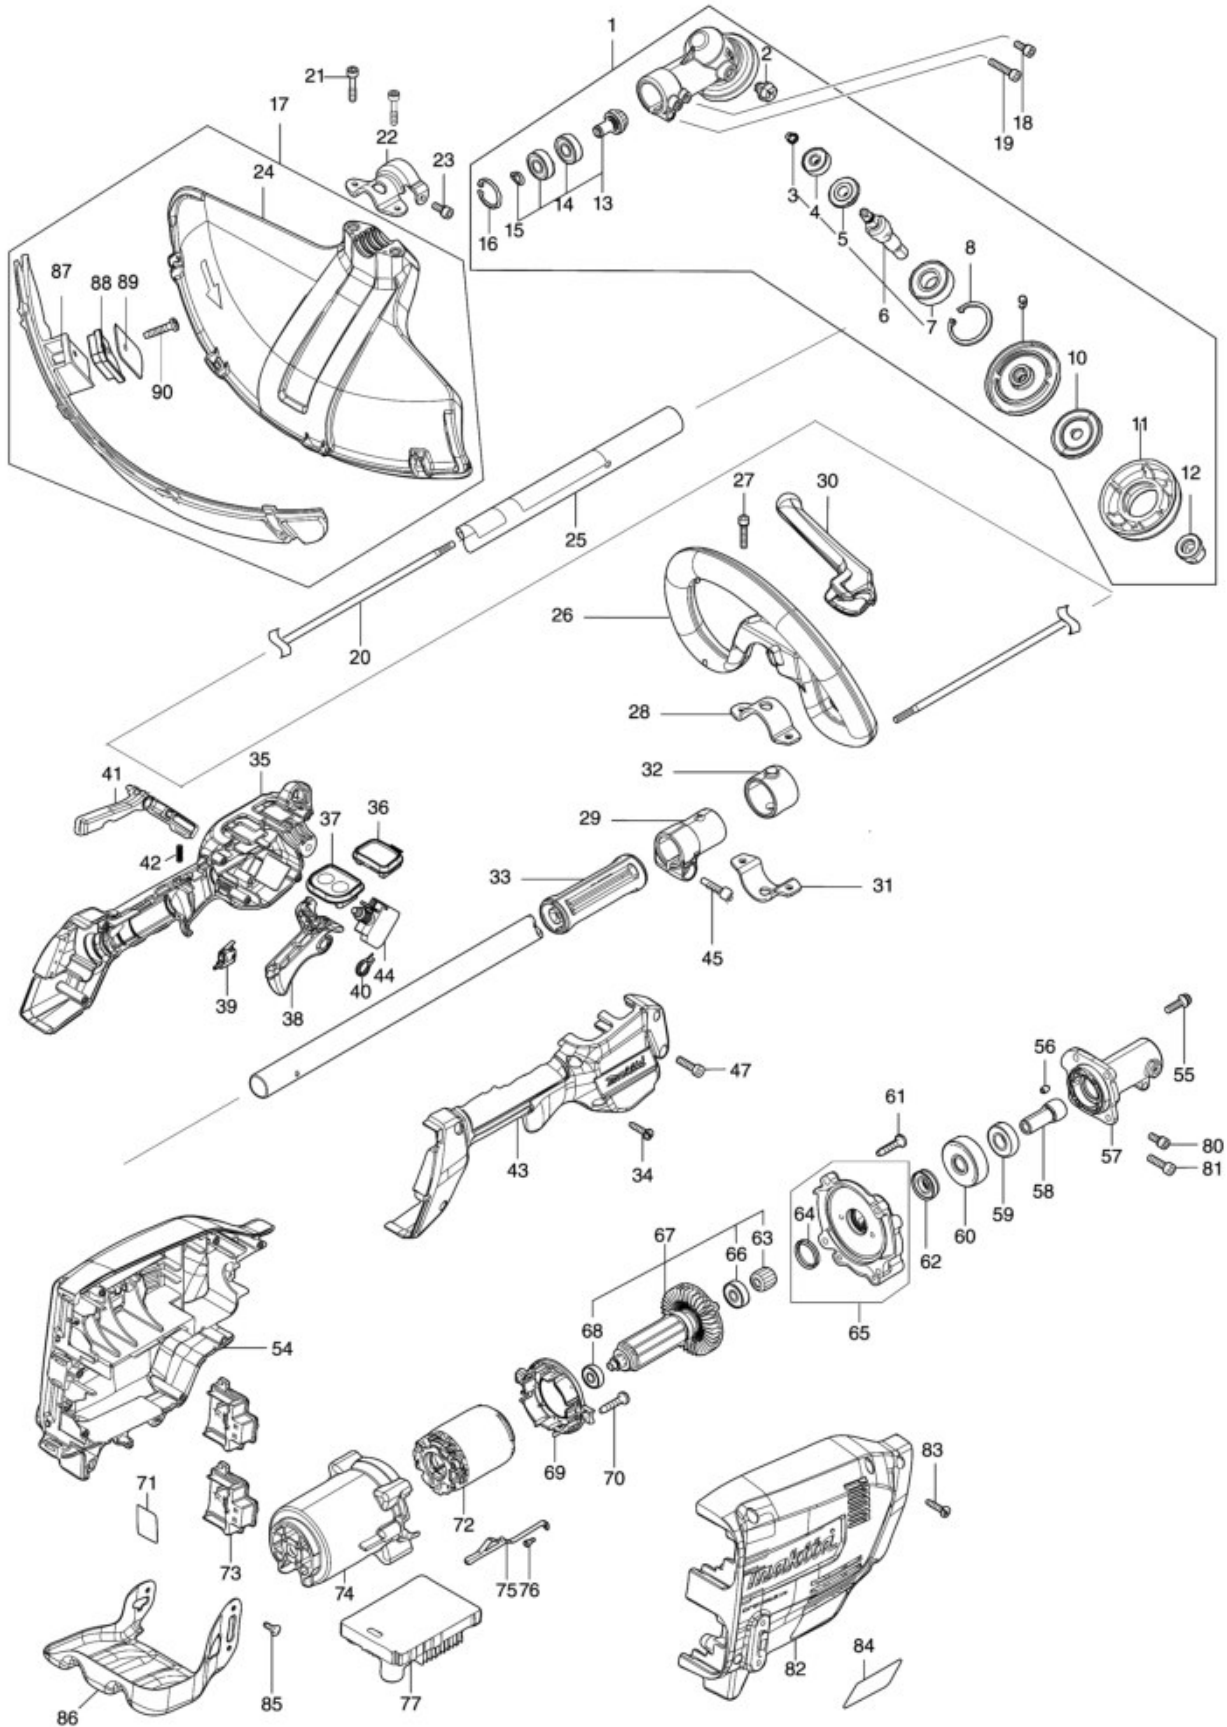

Model No.DUR369L CORDLESS GRASS TRIMMER

Model No.DUR369L CORDLESS GRASS TRIMMER

Position	Artikel-Nr.	Beschreibung	I/C	Stk.	New/Old	Opt. 1	Opt. 2	Hinweis
001	123853-1	GEAR CASE ASSEMBLY		1				
D10		INC. 2-16						
002	265590-2	Sechskantschraube M8x10		1				
003	232350-7	RING SPRING 6		1				
004	210030-5	Rillenkugellager 627ZZ		1				
005	221484-1	SPIRAL BEVEL GEAR 19		1				
006	136233-2	CUTTER SHAFT ASS'Y		1				
D10		INC. 3-5,7						
007	211228-7	Rillenkugellager 6202DDW		1				
008	257432-4	RETAINING RING R-35		1				
009	144312-2	RECEIVE WASHER COMPLETE		1				
010	347104-0	CLAMP WASHER		1				
011	457274-8	CUP US		1				
012	252236-9	HEX. LOCK NUT M10-17		1				
013	136235-8	SPIRAL BEVEL GEAR ASS'Y		1				
D10		INC. 14,15						
014	210049-4	Rillenkugellager 609ZZ		2				
015	257986-1	RETAINING RING (EXT) S-9		1				
016	257987-9	SICHERUNGSRING innen RBC/EM		1				
017	191B54-1	PROTECTOR U 430 SET MG		1				
D10		INC. 24,87-90						
018	922216-6	Innensechskantschraube M5x14		1				
019	922242-5	Innensechskantschraube M5x25		1				
020	327056-1	SHAFT		1				
021	251513-6	H.S.H.BOLT M5X25		2				
022	347107-4	PROTECTOR CLAMP 24		1				
023	922216-6	Innensechskantschraube M5x14		1				
024	457271-4	PROTECTOR U 450		1				
025	140M97-6	SHAFT PIPE COMPLETE A		1				
C10	819312-8	Firmenschild		1				
C20	819N87-3	CAUTION LABEL		1				
026	457267-5	LOOP HANDLE		1				
C10	263005-3	Gummistift 6		1				
027	922234-4	H.S.H.BOLT M5X20 WITH WG		2				
028	347113-9	UPPER CLAMP 35		1				
029	457269-1	PIPE HOLDER 24		1				
030	144315-6	BARRIER COMPLETE		1				
C10	911128-8	Kombi-Schraube M4x16		1				
031	347114-7	LOWER CLAMP 35		1				
032	424942-8	DAMPER		1				