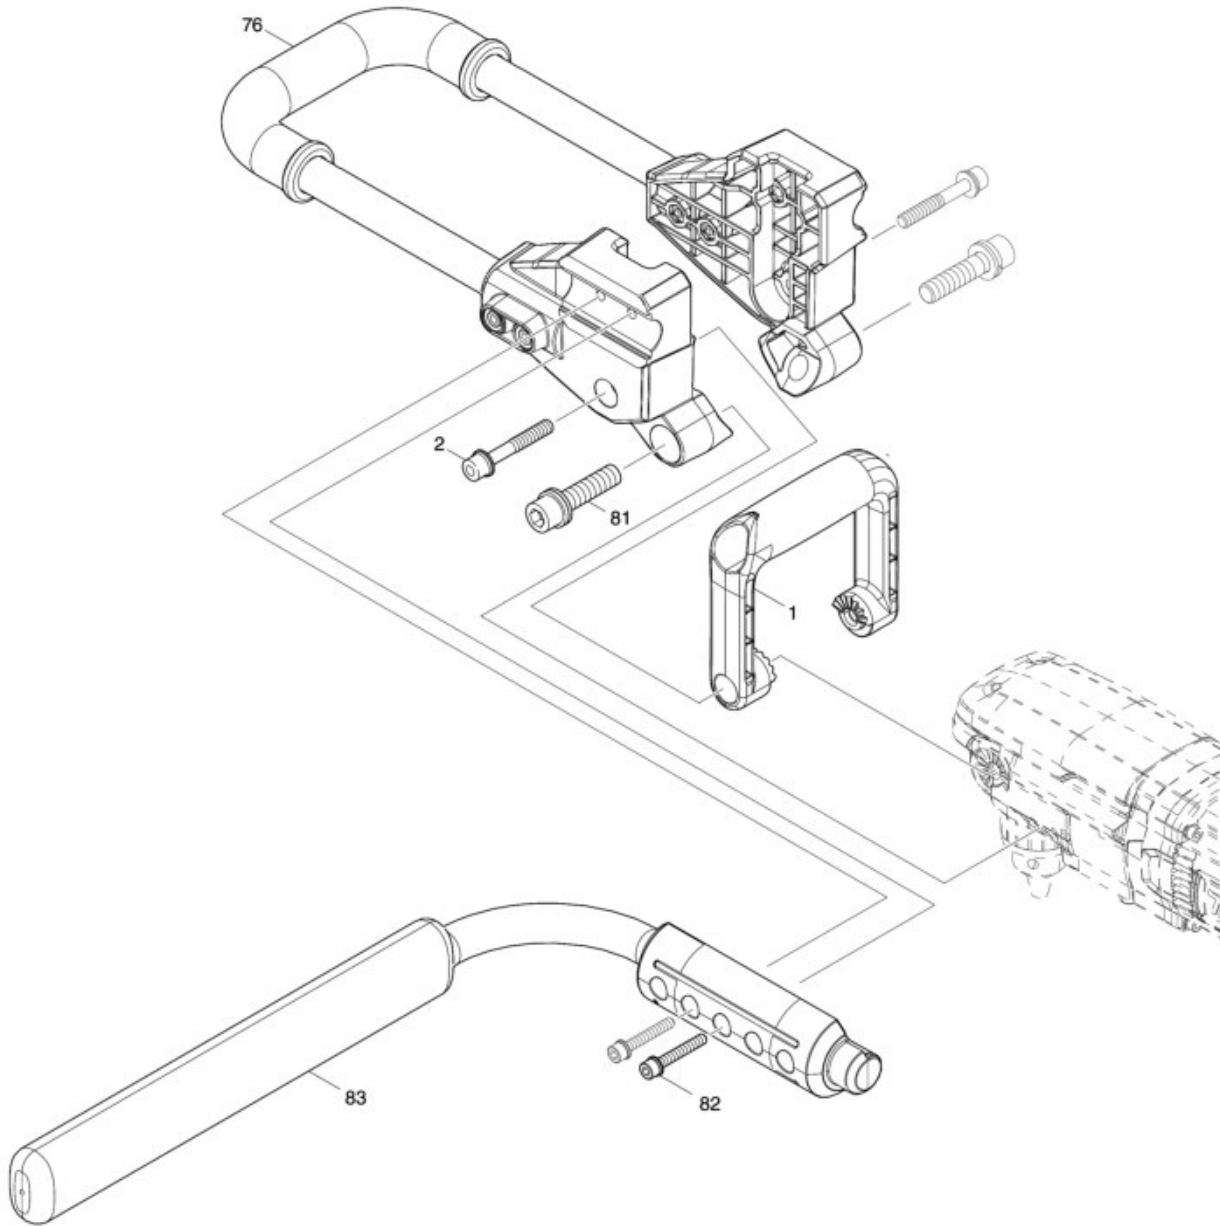

Model No.DDG460 CORDLESS EARTH AUGER

Model No.DDG460 CORDLESS EARTH AUGER

Position	Artikel-Nr.	Beschreibung	I/C	Stk.	New/Old	Opt. 1	Opt. 2	Hinweis
001	458431-1	FRONT GRIP		1				
002	922478-6	H.S.H.BOLT M8X55 WITH WR		2				
003	458430-3	TOP COVER		1				
004	266026-4	TAPPING SCREW BIND CT 4X12		2				
005	266086-6	HEX. SOCKET HEAD BOLT M5X16		4				
006	140A21-7	GEAR HOUSING COVER COMPLETE		1				
D10		INC. 7						
007	213709-7	O RING 63		1				
008	252267-8	HEX. NUT M16-22		1				
009	253771-0	FLAT WASHER 16		1				
010	254032-1	WOODRUFF KEY 5		1				
011	227416-6	SPIRAL BEVEL GEAR 40		1				
012	213507-9	O RING 40		1				
013	257440-5	SLEEVE 17		1				
014	211278-2	BALL BEARING 6203DDW		1				
015	327106-2	SPINDLE		1				
016	285842-5	BEARING RETAINER 36-43		1				
017	763250-5	DRILL CHUCK S-13		1				
018	251463-5	- FLAT HEAD SCREW M6X22		1				
019	140A22-5	GEAR HOUSING COMPLETE		1				
C10	233326-7	COMPRESSION SPRING 5		8				
C20	256393-5	SHOULDER PIN 5-8.5		8				
C30	347364-4	GUIDE PLATE		1				
C40	265148-7	TORX SOCKET HEAD SCREW M5X14		6				
D10		INC. 12,26						
020	265695-8	H. S. H. BOLT M5X30 WITH WRM		4				
024	216022-2	STEEL BALL 7.0		8				
026	213755-0	O RING 75		1				
027	253411-0	FLAT WASHER 6		1				
028	140A23-3	SPIRAL BEVEL GEAR 13 COMPLETE		1				
D10		INC. 29						
029	211206-7	BALL BEARING 6202LLB		1				
030	962153-2	RETAINING RING R-35		1				
031	140A13-6	CARRIER A COMPLETE		1				
032	226176-7	SPUR GEAR 13		3				
033	226177-5	INTERNAL GEAR 40		1				
034	223188-1	CAM		1				
035	347365-2	WASHER 65		1				
036	140A16-0	GEAR CASE COMPLETE		1				
037	226175-9	SPUR GEAR 14		1				

Please order the parts with part number.

Print Date 27/10/2020