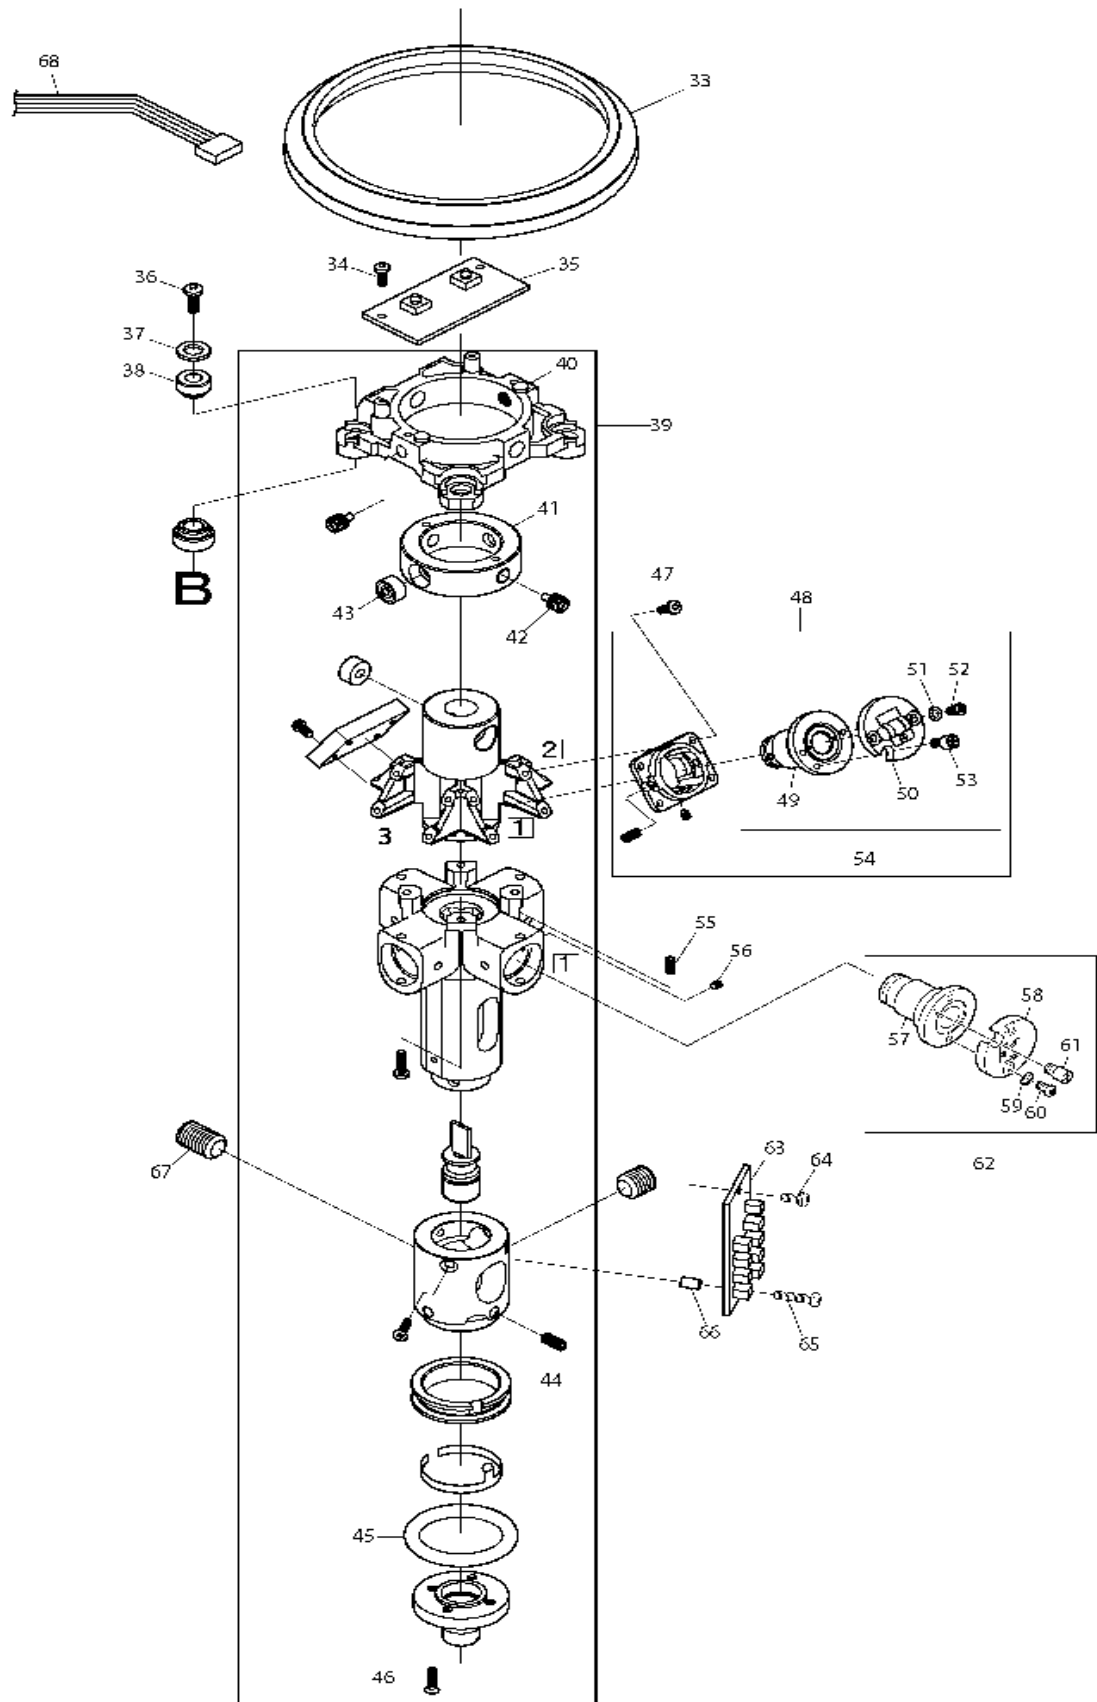

SK209GD

Akku-Multi Linienlaser Grün