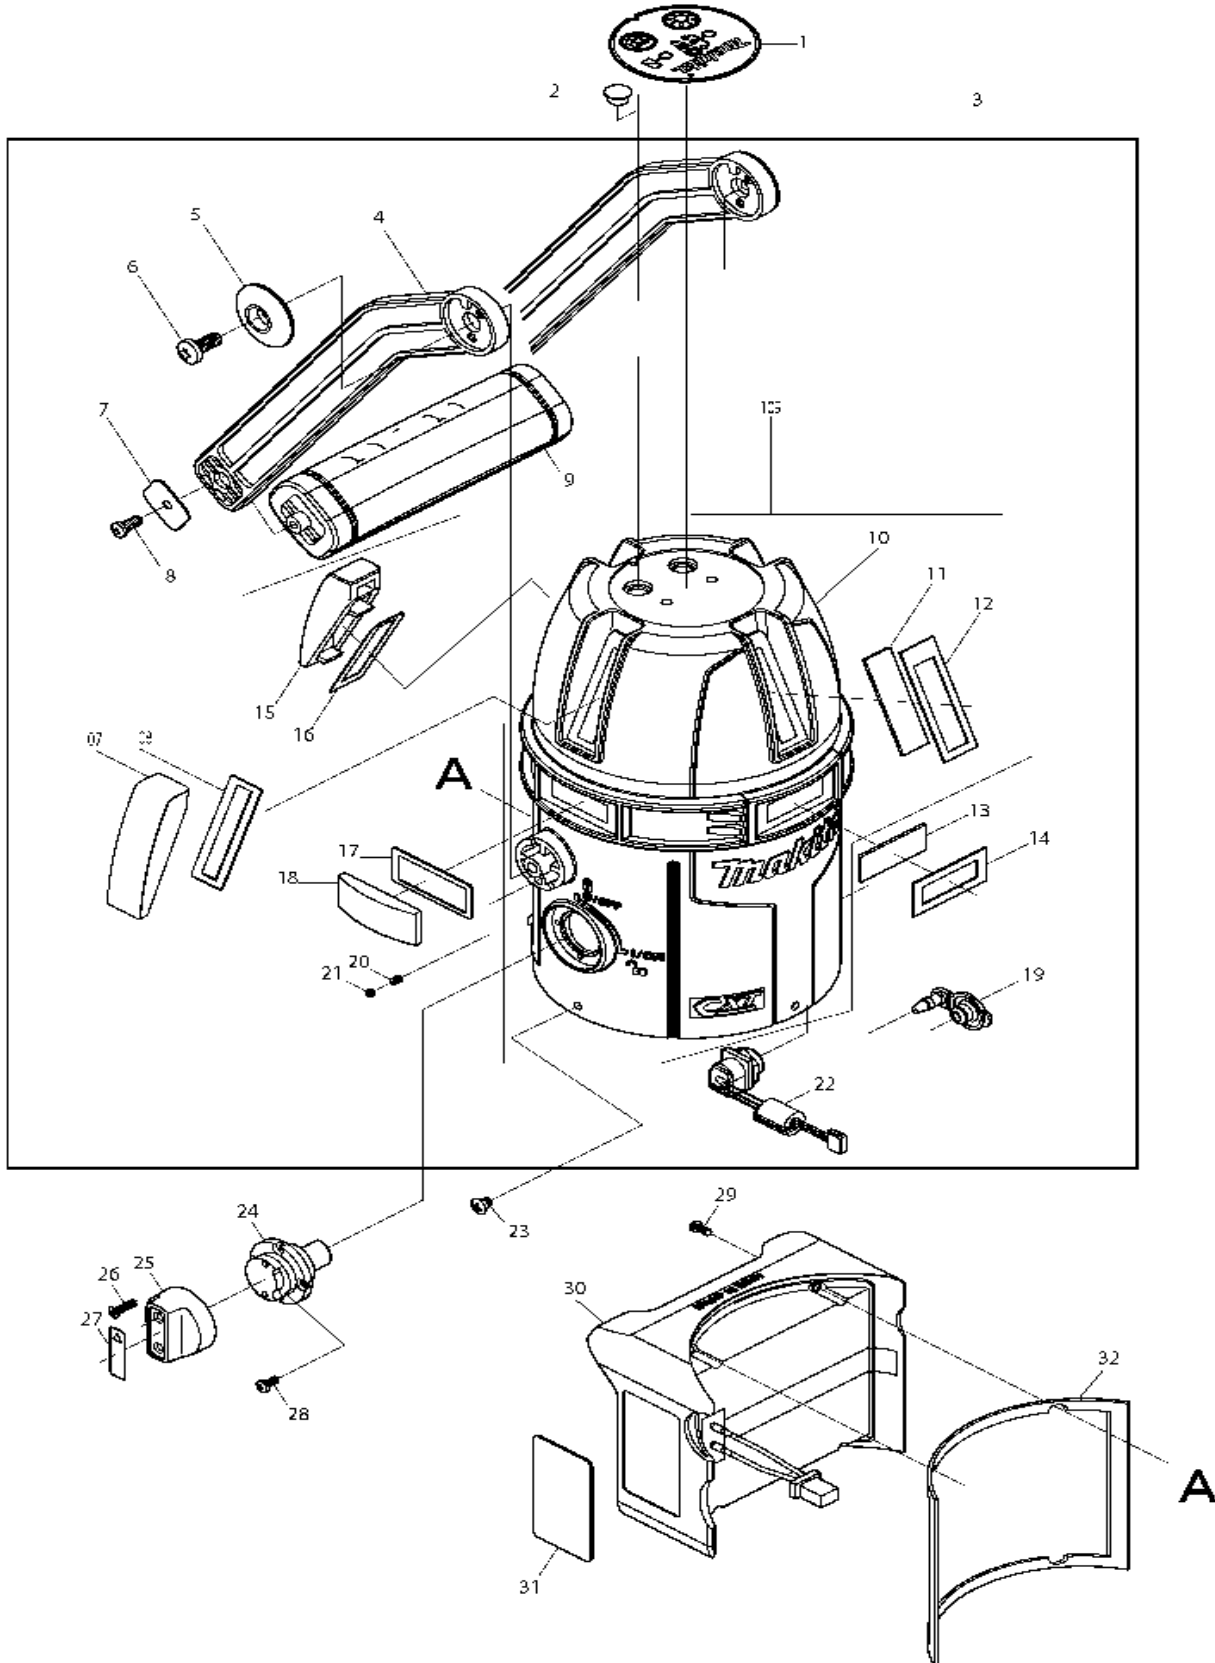

SK209GD

Akku-Multi Linienlaser Grün

Pos.	Artikel-Nr.	PG	Bezeichnung	Stk.
95	TK01850105	11	Buchse	1
96	TK01851071	7	Schaumgummi	3
97	TK0P2560FU	1	Schraube M2,5x6	3
98	TK01821181	17	Zugfeder	1
99	TKTP2550FB	1	Schraube	1
100	TK0218121S	49	Stativ	1
101	TKTT3070FU	1	Schraube 3x7	3
102	TK02180108	35	Stativfuss	3
103	TK01581222	12	Stativfusskappe	3
104	TK0LV36971	10	Schutzglas	1
105	TK01821112	11	Stativabdeckung	1
106	TKTP3010FB	1	Schraube 3x10	3
107	TK02190125	13	Abdeckung V	1
108	TK02190128	4	Rahmen V	1
109	TK2191EU01		Gehäuse	1
*** Zubehör ***				
Z	TK00SB0001		Schultergurt	1
Z	TK02100200		Lasersichtbrille	1

SK209GD

Akku-Multi Linienlaser Grün