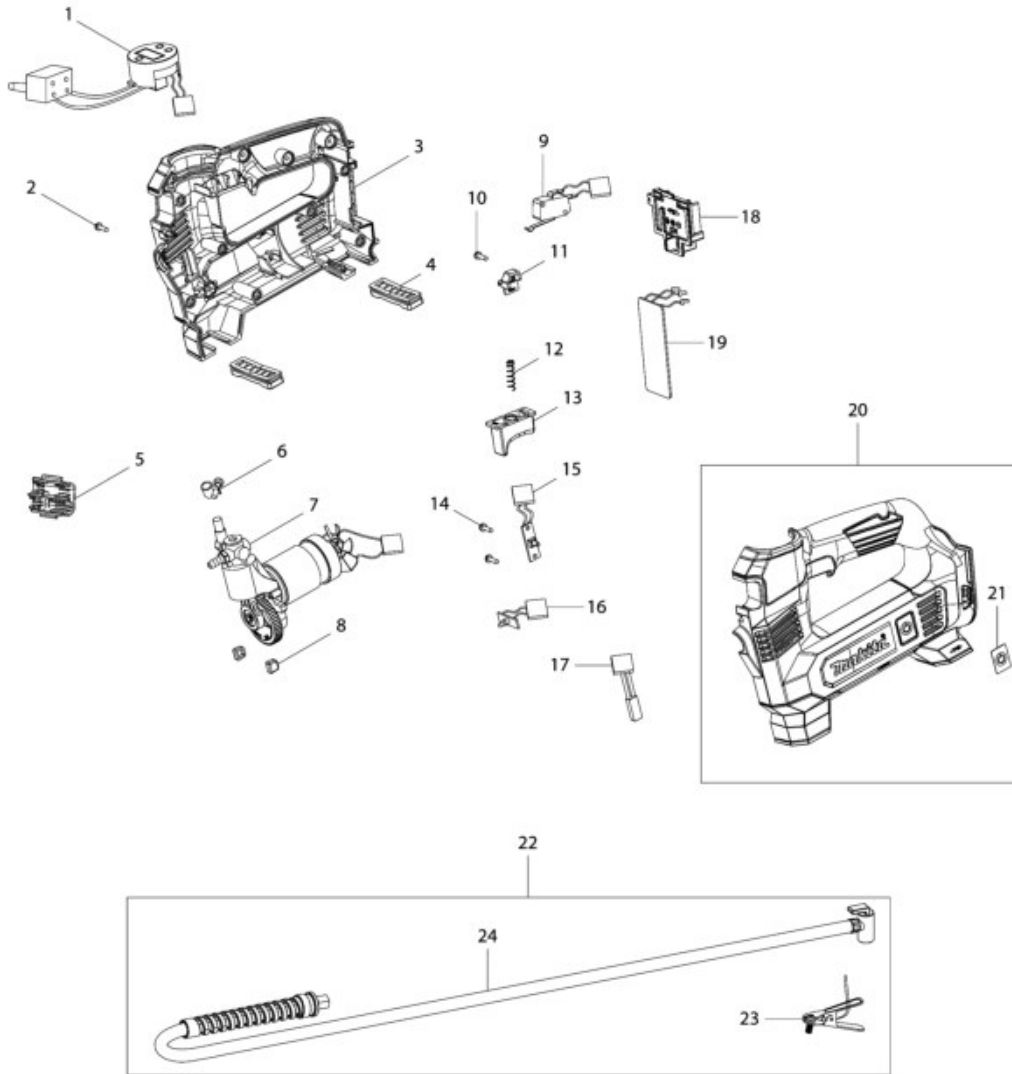

Model No.DMP180 CORDLESS INFLATOR

Model No.DMP180 CORDLESS INFLATOR

Position	Artikel-Nr.	Beschreibung	I/C	Stk.	New/Old	Opt. 1	Opt. 2	Hinweis
001	TE00000421	DIGITAL DISPLAY		1				
002	TE00000204	SCREW 3X14		10				
003	TE00000420	HOUSING ASSEMBLY		1				
D10		INC. 20,21						
004	TE00000338	MAT		2				
005	TE00000422	FIXED BRACKET		1				
006	TE00000352	CLAMP		1				
007	TE00000425	MOTOR ASSEMBLY		1				
008	TE00000339	RUBBER(CYLINDER)		2				
009	TE00000329	SWITCH		1				
010	TE00000327	SCREW 3*10		1				
011	TE00000328	TRIGGER SPRING-FIXED BLOCK		1				
012	TE00000330	SPRING		1				
013	TE00000331	SWITCH TRIGGER		1				
014	TE00000327	SCREW 3*10		2				
015	TE00000341	POWER ON/OFF		1				
016	TE00000342	LED PCB		1				
017	TE00000343	TERMINAL PROTECTOR		1				
018	TE00000424	BATTERY TERMINAL		1				
019	TE00000423	PCB		1				
020	TE00000420	HOUSING ASSEMBLY		1				
D10		INC. 3,21						
021	TE00000426	SWITCH LABEL		1				
022	TE00000345	AIR PIPE ASSEMBLY		1				
D10		INC. 23						
023	TE00000346	BRITISH ADAPTER		1				
A01	TE00000333	SWIM RING ADAPTER		1				
A02	TE00000335	BALL ADAPTER		1				
A03	TE00000334	FRENCH ADAPTER		1				

Please order the parts with part number.

Print Date 29/4/2020