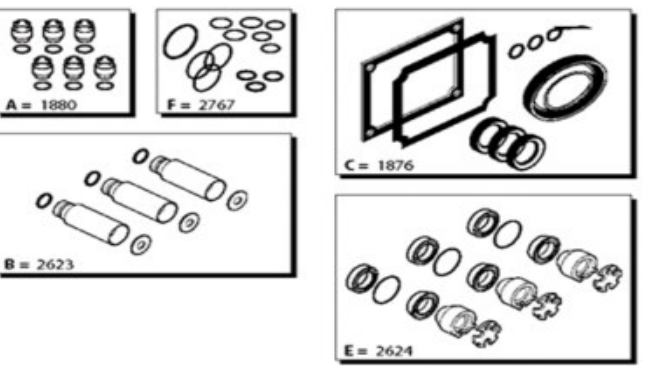

Modell HW131 Hochdruckreiniger 10-130 bar

Pos.	*PG	Bestell-Nr.	Bezeichnung
051	3	1261560	SCHRAUBE 3,9x16 [4]
052	4	1340780	DICHTUNG
053	7	1269100	ERDUNGSKLEMME
054	25	1340340	RILLENKUGELLAGER
055	34	1340320	LAGERDECKEL
056	1	1260760	SCHRAUBE M5x20 [4]
057	14	1340350	DICHTUNGSRING
058	15	1260300	LUEFTER
059	27	1466460	ANSCHLUSSLEITUNG
060	10	2500210	VERSTELLHUELSE
061	35	3226	MANOMETER
062	1	851100	GEWINDESTIFT
063	15	1342700	REGELVENTIL
064	14	1342710	DUESE
065	12	1460260	KOLBEN
066	3	1540140	FEDER
077	60	1342670	PUMPENKOPFGEHAEUSE
078	17	42126	TANKVERSCHLUSS MIT ANSAUGSCHLAUCH

SERVICE-KIT

A	28	1880	VENTIL-SET
B	46	2623	STOESSEL-SET
C	28	1876	OEL-DICHTUNGS-SET
E	61	2624	WASSER-DICHTUNGS-SET
F	15	2767	O-RING-SET

Art.-Nr.1340260
Wasserfilter

Art.-Nr.1340190
Deckel