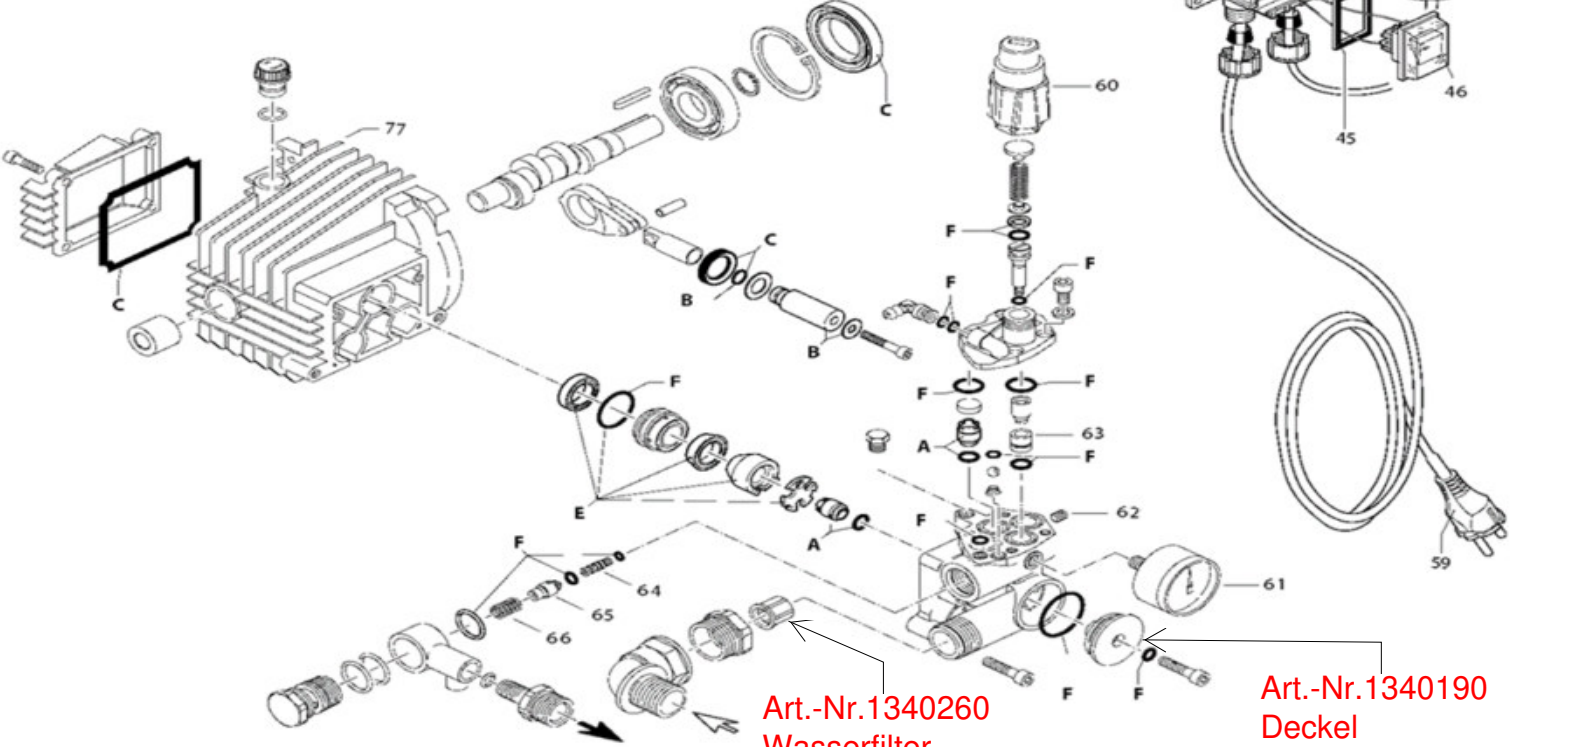

Modell HW131 Hochdruckreiniger 10-130 bar

Pos.	*PG	Bestell-Nr.	Bezeichnung
051	3	1261560	SCHRAUBE 3,9x16 [4]
052	4	1340780	DICHTUNG
053	7	1269100	ERDUNGSKLEMME
054	25	1340340	RILLENKUGELLAGER
055	34	1340320	LAGERDECKEL
056	1	1260760	SCHRAUBE M5x20 [4]
057	14	1340350	DICHTUNGSRING
058	15	1260300	LUEFTER
059	27	1466460	ANSCHLUSSLEITUNG
060	10	2500210	VERSTELLHUELSE
061	35	3226	MANOMETER
062	1	851100	GEWINDESTIFT
063	15	1342700	REGELVENTIL
064	14	1342710	DUESE
065	12	1460260	KOLBEN
066	3	1540140	FEDER
077	60	1342670	PUMPENKOPFGEHAEUSE
078	17	42126	TANKVERSCHLUSS MIT ANSAUGSCHLAUCH

SERVICE-KIT

A	28	1880	VENTIL-SET
B	46	2623	STOESSEL-SET
C	28	1876	OEL-DICHTUNGS-SET
E	61	2624	WASSER-DICHTUNGS-SET
F	15	2767	O-RING-SET

Art.-Nr.1340260
Wasserfilter

Art.-Nr.1340190
Deckel