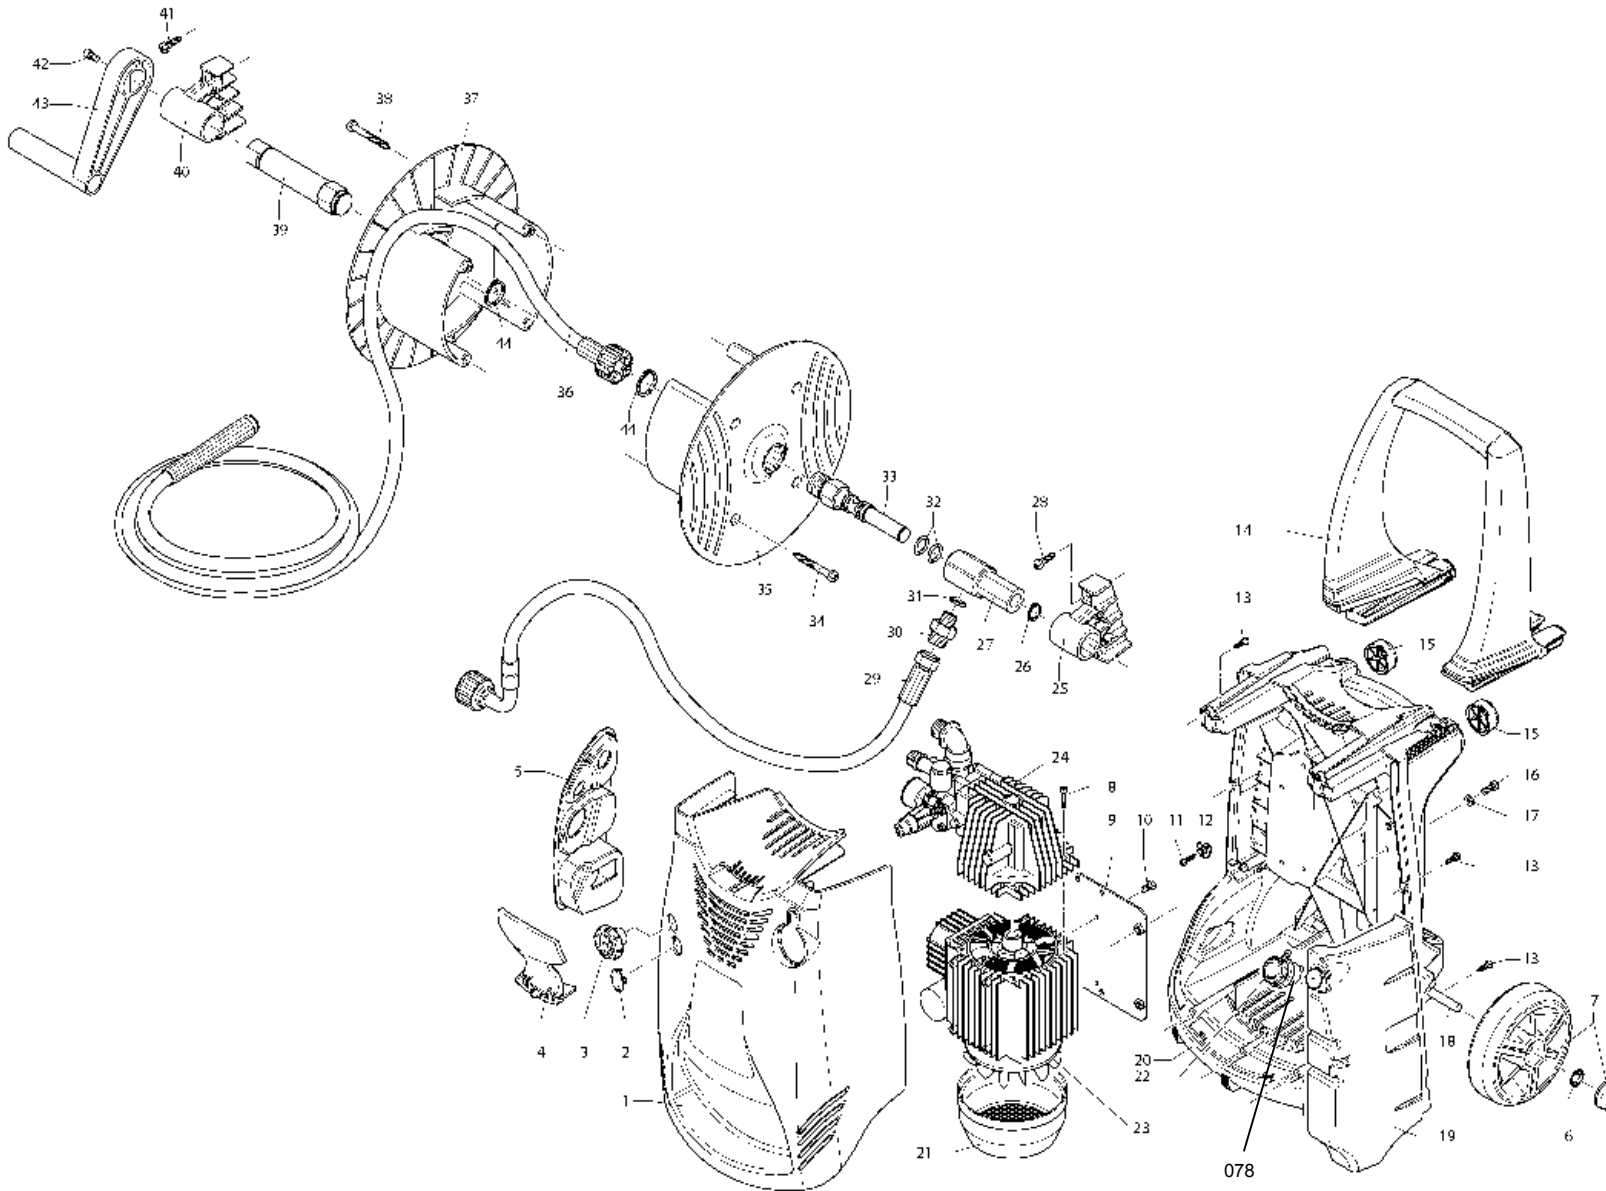

Modell HW131 Hochdruckreiniger 10-130 bar

Pos.	*PG	Bestell-Nr.	Bezeichnung
001	38	2500046	GEHAUSEABDECKUNG
002	6	2500340	BLINDSTOPFEN
003	16	2500310	DREHKNOPF
004	16	2500050	ABDECKUNG
005	20	2500260	SEITENABDECKUNG
006	3	1680880	SCHEIBE [2]
007	19	2500320	RADNARBENKAPPE [2]
008	1	1260780	SCHRAUBE M5x25
009	28	2500100	PLATTE
010	1	320350	SCHRAUBE M6x12 [4]
011	1	2100300	SCHRAUBE 5x16
012	2	2600100	DICHTSCHRAUBE
013	1	2100300	SCHRAUBE 5x16 [7]
014	38	2500020	HANDGRIFF
015	10	2500130	GUMMIFUSS [2]
016	3	880280	SCHRAUBE M6x18 [4]
017	3	2180300	SCHEIBE [4]
018	21	2500120	RADACHSE
019	41	2509001	REINIGUNGSMITTEL TANK KPL.
020	53	2500010	GEHAUSE
021	17	1342040	LUEFTERABDECKUNG
022	10	2500220	TANKVERSCHLUSSKAPPE
023	77	4919	MOTOR INKL. 45-59
024	81	1349265	PUMPE INKL. 60, 61
025	13	2500070	STUETZBOCK A
026	1	2360320	SICHERUNGSRING
027	32	2360220	FITTING
028	1	2100300	SCHRAUBE 5x16
029	44	2360250	VERBINDUNGSSCHLAUCH
030	14	2360310	REDUZIERNIPEL 1/4"-3/4"
031	1	820510	O-RING 10,82x1,78
032	1	390080	O-RING 11,9x2,62 [2]
033	30	2360210	TROMMELBOLZEN A
034	2	1681280	SCHRAUBE 4,2x50
035	23	2360230	TROMMELSCHALE A
036	Z	40809	HOCHDRUCKSCHLAUCH 15.0m
037	23	2360230	TROMMELSCHALE A
038	2	1681280	SCHRAUBE 4,2x50 [4]
039	27	2500360	TROMMELBOLZEN B
040	12	2500060	STUETZBOCK B
041	1	2100300	SCHRAUBE 5x16 [4]
042	2	2360360	SCHRAUBE M5x10
043	14	2360150	KURBEL
044	2	380420	SICHERUNGSRING
045	3	1341140	DICHTUNG
046	21	2320280	SCHALTER
047	2	1260810	SCHRAUBE M4x10
048	8	1340280	HALTERUNG
049	38	1263520	KONDENSATOR 40 µF
050	16	1340480	SCHALTERGEHAUSE