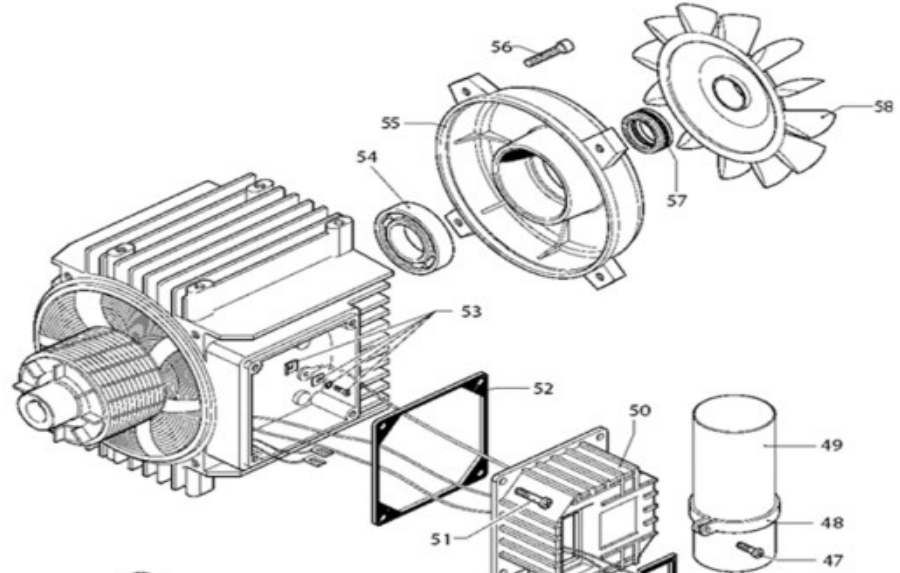

Modell HW131 Hochdruckreiniger 10-130 bar

Pos.	*PG	Bestell-Nr.	Bezeichnung
051	3	1261560	SCHRAUBE 3,9x16 [4]
052	4	1340780	DICHTUNG
053	7	1269100	ERDUNGSKLEMME
054	25	1340340	RILLENKUGELLAGER
055	34	1340320	LAGERDECKEL
056	1	1260760	SCHRAUBE M5x20 [4]
057	14	1340350	DICHTUNGSRING
058	15	1260300	LUEFTER
059	27	1466460	ANSCHLUSSLEITUNG
060	10	2500210	VERSTELLHUELSE
061	35	3226	MANOMETER
062	1	851100	GEWINDESTIFT
063	15	1342700	REGELVENTIL
064	14	1342710	DUESE
065	12	1460260	KOLBEN
066	3	1540140	FEDER
077	60	1342670	PUMPENKOPFGEHAEUSE
078	17	42126	TANKVERSCHLUSS MIT ANSAUGSCHLAUCH

SERVICE-KIT

A	28	1880	VENTIL-SET
B	46	2623	STOESSEL-SET
C	28	1876	OEL-DICHTUNGS-SET
E	61	2624	WASSER-DICHTUNGS-SET
F	15	2767	O-RING-SET

Art.-Nr.1340260
Wasserfilter

Art.-Nr.1340190
Deckel